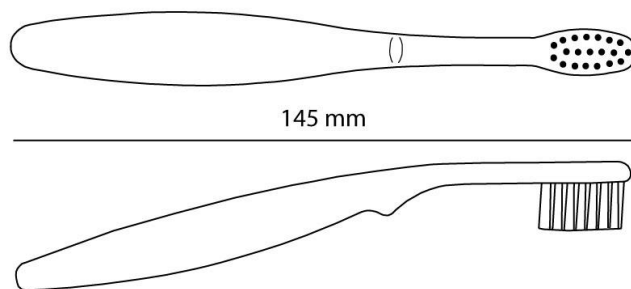

# Brosse à dents BABY C-60

Cette brosse à dents est destinée aux enfants de maternelle (3-6 ans) Son manche tout en rondeur a été dessiné pour une prise en main parfaite. Sa petite tête est adaptée à la bouche des tout-petits et elle est fournie avec un capuchon coulissant facile d'utilisation, qui protège entièrement les poils pour une hygiène parfaite. Elle est équipée de 20 touffes de poils très souples ( $\varnothing$  0,15 mm) Disponible en 4 coloris opaques Un marquage est possible sur le manche à partir de 300 pièces.

## Fiche Technique

Matière du manche :	AS (Styrène acrylonitrile) + ABS (Acrylonitrile butadiène styrène)
Longueur du manche :	145 mm
Largeur du manche :	15,8 au maximum
Coloris du manche :	Au choix : orange, vert anis, jaune, bleu
Poils :	Poils Dupont TYNEX® 0,15 mm de diamètre (super soft)
Nombre de touffe :	20
Résistance à l'arrachement :	1,55 Kg
Hauteur des poils :	10,5 mm
Coloris des poils :	blanc
Marquage :	Marquage possible sur le manche en 1 couleur (monochrome)